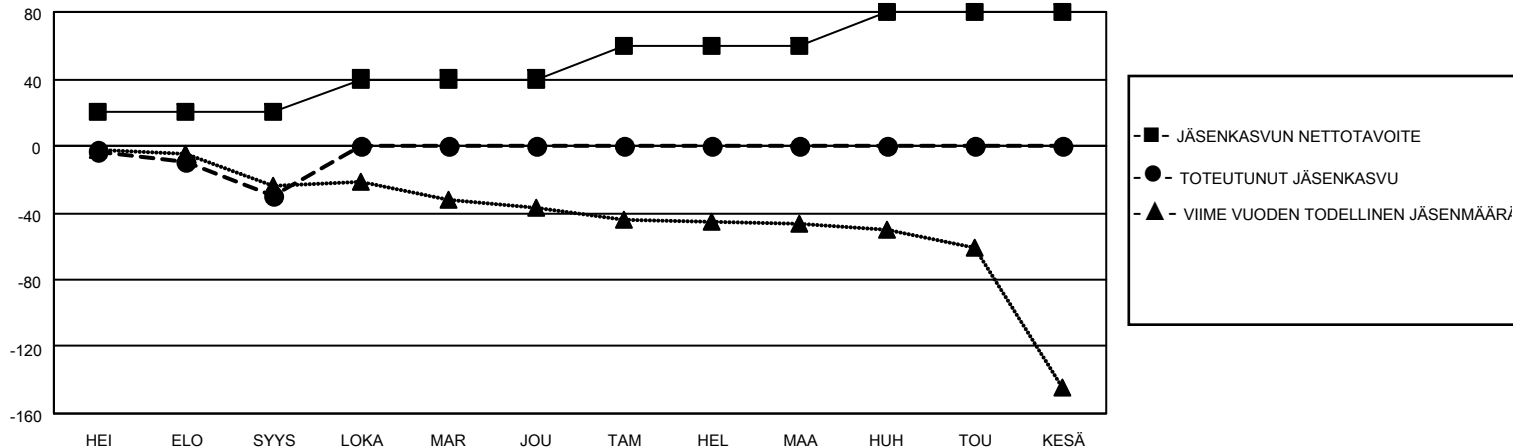

# MONTHLY MEMBERSHIP PROGRESS REPORT

SIJAINTI FINLAND

District 107 E

Results as of: 9/30/2020

Klubit				jäsentä			
TULOKSET 2020-2021				TULOKSET 2020-2021			
NELJÄNNES	UUDEN KLUBIN TAVOITE	UUDET KLUBIT	LOPETETUT KLUBIT	NELJÄNNES	JÄSENKASVUN NETTOTAVOITE	TOTEUTUNUT JÄSENKASVU	POISTETUT JÄSENET (mukaan lukien siirrot)
HEI/ELO/SYYS	0	0	0	HEI/ELO/SYYS	20	5	33
LOKA/MAR/JOU	0	0	0	LOKA/MAR/JOU	20	0	0
TAM/HEL/MAA	0	0	0	TAM/HEL/MAA	20	0	0
HUH/TOU/KESÄ	0	0	0	HUH/TOU/KESÄ	20	0	0

TAVOITTEET JA UUDET KLUBIT, KUMULATIIVINEN

TAVOITTEET JA JÄSENET, KUMULATIIVINEN

LAKKAUTETUT KLUBIT: 0

3 CLUBS OF 73 LISÄNNYT YHDEN TAI USEAMMAN UUTTA JÄSENTÄ

SUKUPUOLIJAKAUMA

MIES 1,313 (78.91%)  
NAINEN 351 (21.09%)