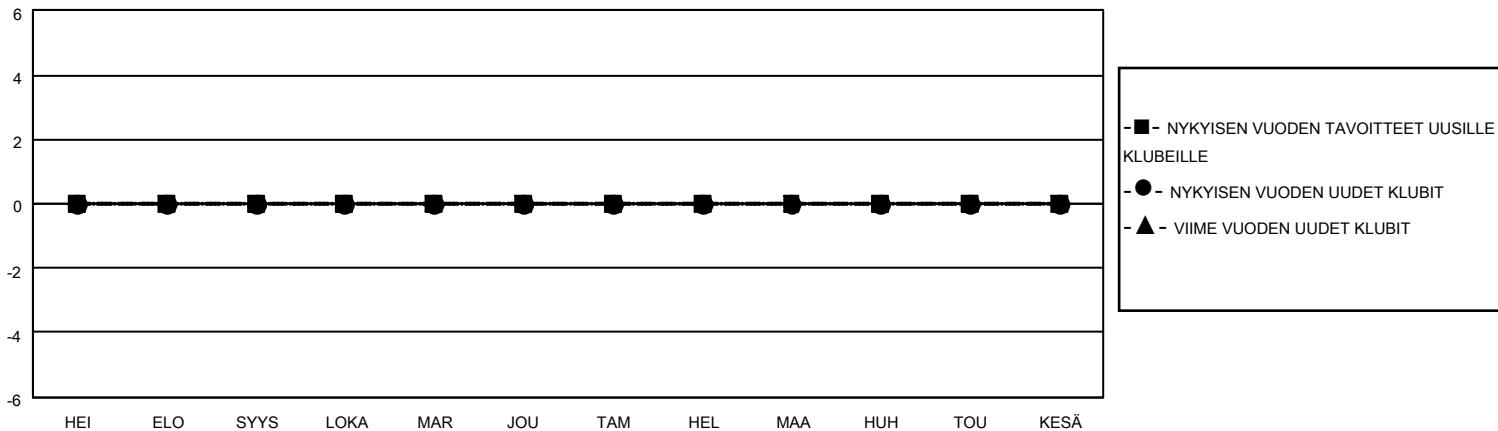

# MONTHLY MEMBERSHIP PROGRESS REPORT

SIJAINTI FINLAND

District 107 E

Results as of: 9/30/2020

Klubit				jäsentä			
TULOKSET 2020-2021				TULOKSET 2020-2021			
NELJÄNNES	UUDEN KLUBIN TAVOITE	UUDET KLUBIT	LOPETETUT KLUBIT	NELJÄNNES	JÄSENKASVUN NETTOTAVOITE	TOTEUTUNUT JÄSENKASVU	POISTETUT JÄSENET (mukaan lukien siirrot)
HEI/ELO/SYYS	0	0	0	HEI/ELO/SYYS	20	5	33
LOKA/MAR/JOU	0	0	0	LOKA/MAR/JOU	20	0	0
TAM/HEL/MAA	0	0	0	TAM/HEL/MAA	20	0	0
HUH/TOU/KESÄ	0	0	0	HUH/TOU/KESÄ	20	0	0

TAVOITTEET JA UUDET KLUBIT, KUMULATIIVINEN

TAVOITTEET JA JÄSENET, KUMULATIIVINEN

LAKKAUTETUT KLUBIT: 0

3 CLUBS OF 73 LISÄNNYT YHDEN TAI USEAMMAN UUTTA JÄSENTÄ

SUKUPUOLIJAKAUMA

MIES 1,313 (78.91%)  
NAINEN 351 (21.09%)